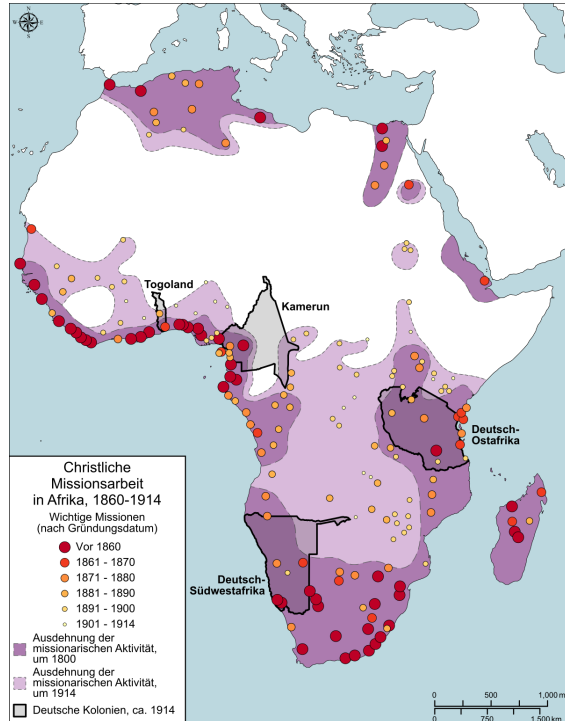

# Christliche Missionsarbeit in Afrika, 1860-1914

## Quelle

Quelle: Kartografische Gestaltung von Gabriel Moss in Zusammenarbeit mit David Ciarlo, 2025.

Empfohlene Zitation: Christliche Missionsarbeit in Afrika, 1860-1914, veröffentlicht in: German History in Documents and Images, <https://germanhistorydocs.org/de/das-wilhelminische-kaiserreich-und-der-erste-weltkrieg-1890-1918/ghdi:map-5022> [08.05.2026].