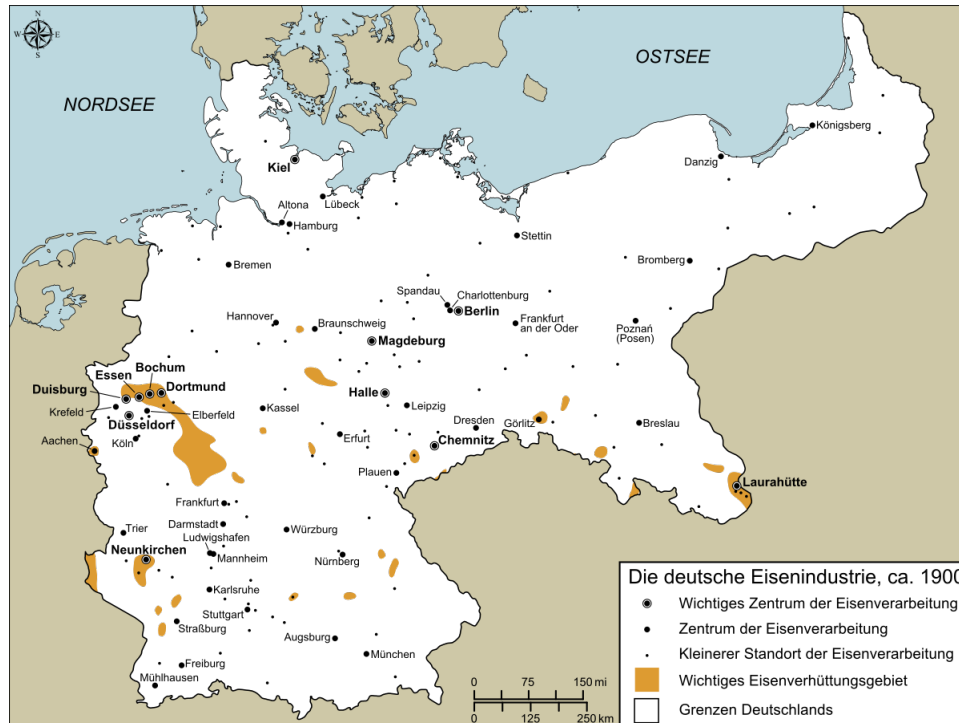

# Die deutsche Eisenindustrie, ca. 1900

## Quelle

Quelle: Kartografische Gestaltung von Gabriel Moss in Zusammenarbeit mit David Ciarlo, 2025.

Empfohlene Zitation: Die deutsche Eisenindustrie, ca. 1900, veröffentlicht in: German History in Documents and Images, <https://germanhistorydocs.org/de/das-wilhelminische-kaiserreich-und-der-erste-weltkrieg-1890-1918/ghdi:map-5021> [08.05.2026].