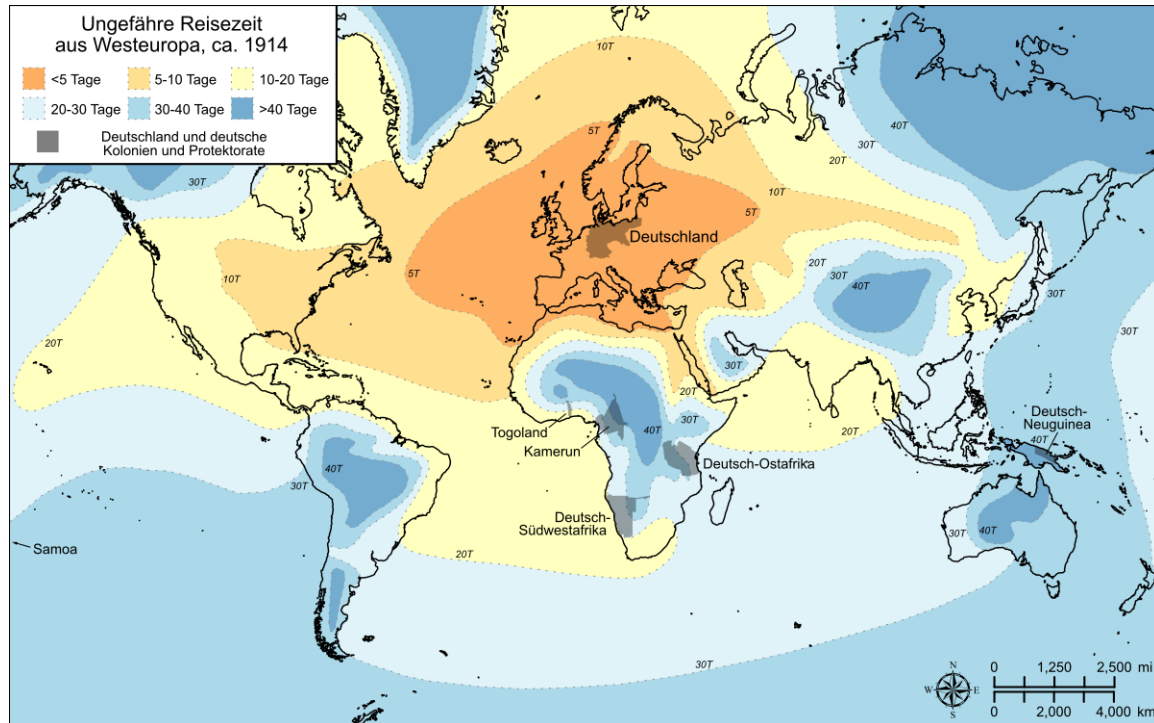

# Ungefähre Reisezeit aus Westeuropa, ca. 1914

## Quelle

Quelle: Kartografische Gestaltung von Gabriel Moss in Zusammenarbeit mit David Ciarlo, 2025.

Empfohlene Zitation: Ungefähre Reisezeit aus Westeuropa, ca. 1914, veröffentlicht in: German History in Documents and Images, <https://germanhistorydocs.org/de/das-wilhelminische-kaiserreich-und-der-erste-weltkrieg-1890-1918/ghdi:map-5020> [08.05.2026].