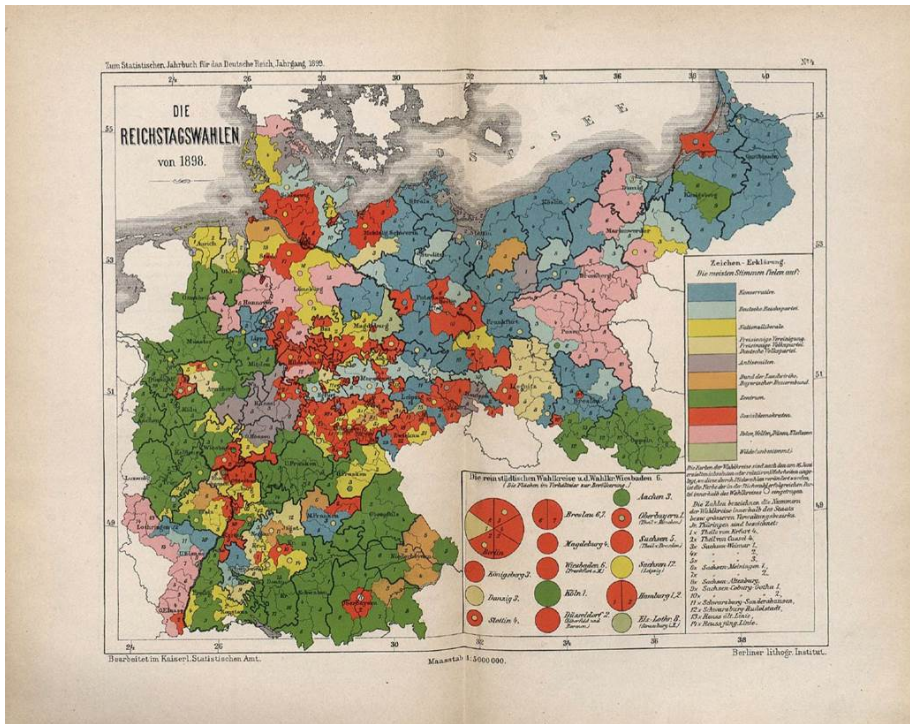

Ergebnisse der Reichstagswahlen (1890–1898)

Kurzbeschreibung

Diese drei vom Kaiserlich Statistischen Amt herausgegebenen Karten zeigen die Wahlergebnisse der drei Reichstagswahlen, die zwischen 1890 und 1898 stattfanden.

Quelle

Quelle: Karte 1: Kaiserliches Statistisches Amt, Hrsg., *Statistisches Jahrbuch für das Deutsche Reich*, Jg. 11. Berlin: Puttkamer & Mühlbrecht, 1890, Beilage, "Reichstagswahlen von 1890. Parteistellung der Abgeordneten und ihrer Haupt-Gegenkandidaten bei den entscheidenden Wahlen." Online verfügbar unter: http://redsaxony.utoronto.ca/Map_S.6.6_Reichstagswahlen_von_1890.htm

Karte 2: Kaiserliches Statistisches Amt, Hrsg., *Statistisches Jahrbuch für das Deutsche Reich*, Jg. 15. Berlin: Puttkamer & Mühlbrecht, 1894, Beilage, "Die Reichstagswahlen von 1893." Online verfügbar unter: http://redsaxony.utoronto.ca/Map_S.6.7_Die_Reichstagswahlen_von_1893.htm

Karte 3: Kaiserliches Statistisches Amt, Hrsg., *Statistisches Jahrbuch für das Deutsche Reich*, Jg. 20. Berlin: Puttkamer & Mühlbrecht, 1899, 4. Graphische Darstellung, "Die Reichstagswahlen von 1898." Online verfügbar unter: http://redsaxony.utoronto.ca/Map_S.7.4_Die_Reichstagswahlen_von_1898.htm