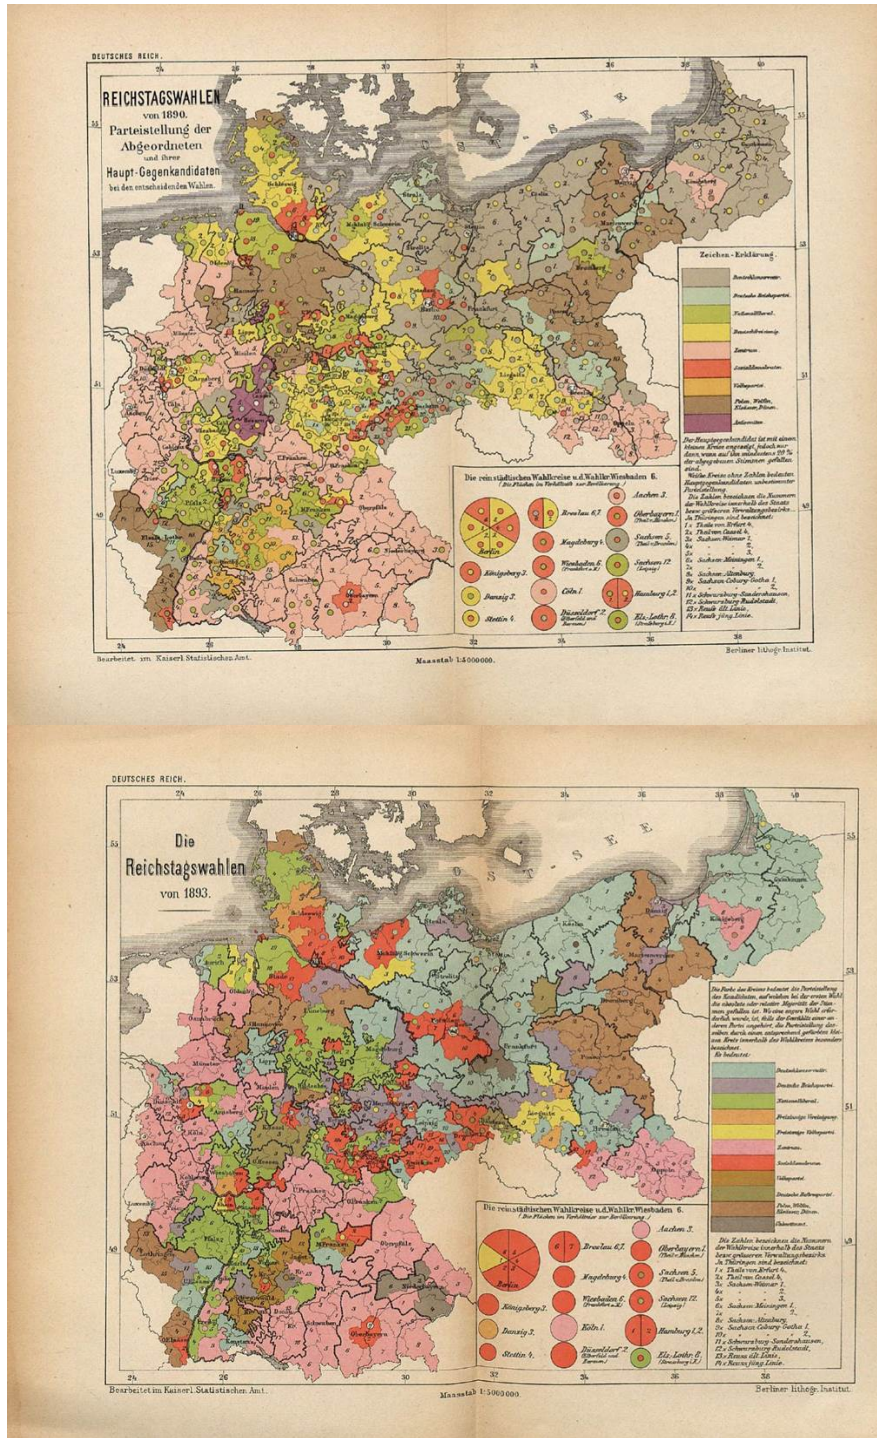

Ergebnisse der Reichstagswahlen (1890–1898)

Kurzbeschreibung

Diese drei vom Kaiserlich Statistischen Amt herausgegebenen Karten zeigen die Wahlergebnisse der drei Reichstagswahlen, die zwischen 1890 und 1898 stattfanden.

Quelle

Quelle: Karte 1: Kaiserliches Statistisches Amt, Hrsg., *Statistisches Jahrbuch für das Deutsche Reich*, Jg. 11. Berlin: Puttkamer & Mühlbrecht, 1890, Beilage, "Reichstagswahlen von 1890. Parteistellung der Abgeordneten und ihrer Haupt-Gegenkandidaten bei den entscheidenden Wahlen." Online verfügbar unter: http://redsaxony.utoronto.ca/Map_S.6.6_Reichstagswahlen_von_1890.htm

Karte 2: Kaiserliches Statistisches Amt, Hrsg., *Statistisches Jahrbuch für das Deutsche Reich*, Jg. 15. Berlin: Puttkamer & Mühlbrecht, 1894, Beilage, "Die Reichstagswahlen von 1893." Online verfügbar unter: http://redsaxony.utoronto.ca/Map_S.6.7_Die_Reichstagswahlen_von_1893.htm

Karte 3: Kaiserliches Statistisches Amt, Hrsg., *Statistisches Jahrbuch für das Deutsche Reich*, Jg. 20. Berlin: Puttkamer & Mühlbrecht, 1899, 4. Graphische Darstellung, "Die Reichstagswahlen von 1898." Online verfügbar unter: http://redsaxony.utoronto.ca/Map_S.7.4_Die_Reichstagswahlen_von_1898.htm