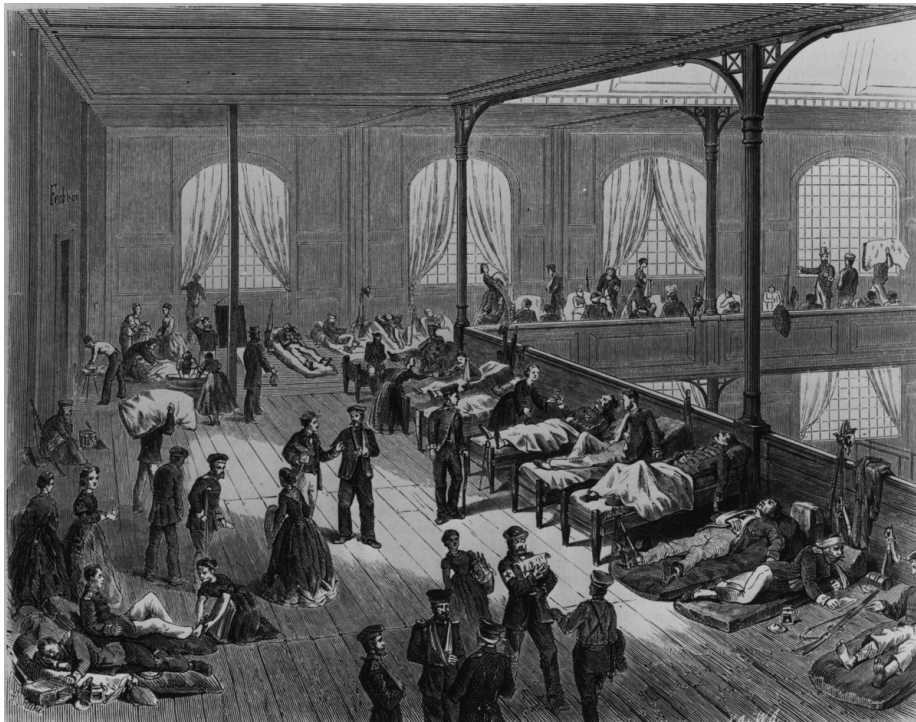

# Lazarette in Leipziger Turnhalle (1866)

## Kurzbeschreibung

---

Im Juli 1866 wurde dieses Krankenhaus in der Leipziger Turnhalle eingerichtet, um den enormen Zustrom von Verwundeten von den Schlachtfeldern Böhmens während des österreichisch-preußischen Krieges 1866 zu bewältigen.

## Quelle

---

Quelle: Das Internationale Lazarett in der Leipziger Turnhalle. Holzschnitt (1866) nach einer Zeichnung von H. Heine.

bpk-Bildagentur, Bildnummer 30013052. Für Rechteanfragen kontaktieren Sie bitte die bpk-Bildagentur: kontakt@bpk-bildagentur.de oder Art Resource: requests@artres.com (für Nordamerika).

© bpk

Empfohlene Zitation: Lazarette in Leipziger Turnhalle (1866), veröffentlicht in: German History in Documents and Images, <<https://germanhistorydocs.org/de/reichsgruendung-bismarcks-deutschland-1866-1890/ghdi:image-1383>> [23.03.2025].