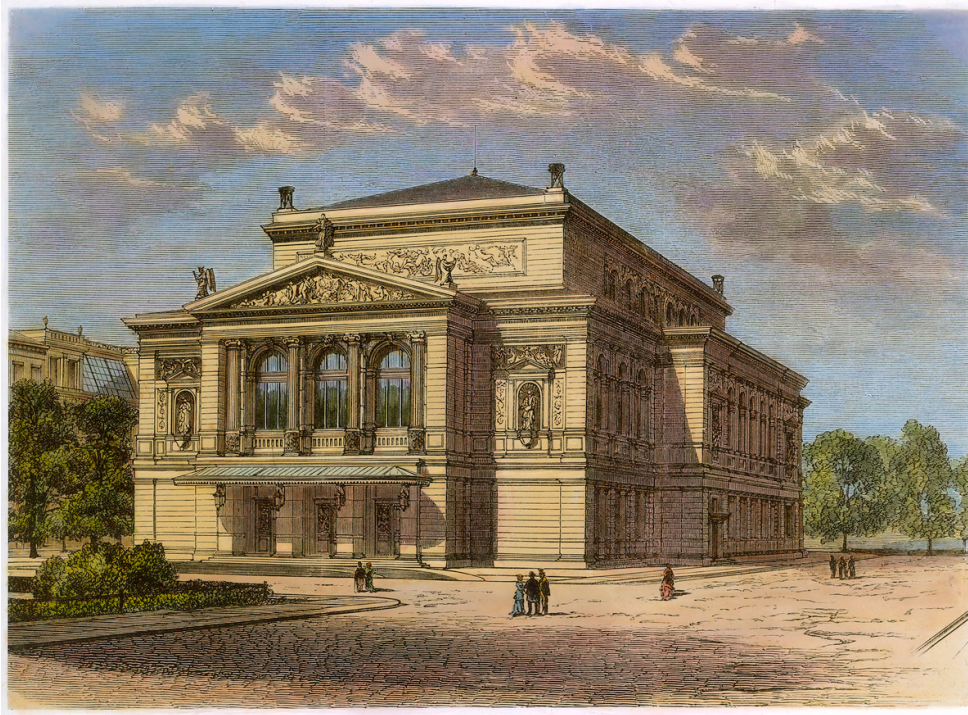

Leipziger Gewandhaus, Außenansicht (1884)

Kurzbeschreibung

Dieser Farbholzschnitt zeigt das Neue Gewandhaus in Leipzig – der Sitz eines der berühmtesten deutschen Orchester.

Quelle

Quelle: „Leipzig - Das Neue Gewandhaus.“ Holzstich, koloriert (1884).

<<https://germanhistorydocs.org/de/reichsgruendung-bismarcks-deutschland-1866-1890/ghdi:image-1309>> [02.05.2024].