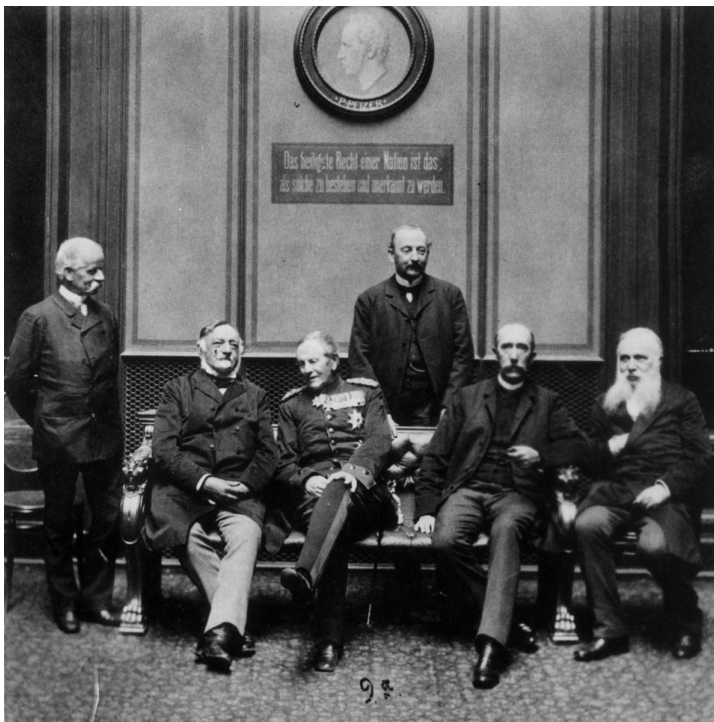

Mitglieder der Konservativen Parteifraktion im Reichstag (1889)

Kurzbeschreibung

Aufgenommen im Foyer des Reichstags zeigt diese Fotografie von Julius Braatz Mitglieder der Konservativen Reichstagsfraktion: (von links nach rechts) Rudolph Wichmann, Otto von Seydewitz, Helmuth von Moltke, Graf Konrad von Kleist-Schmenzin, Otto von Helldorff-Bedra (Fraktionsvorsitzender) und Carl Ackermann.

Quelle

Quelle: Mitglieder der Deutsch-Konservativen Partei. Von links nach rechts: Wichmann, von Seydewitz, Dr. Graf von Moltke, Graf von Kleist-Schmenzin, von Helldorf, Ackermann. Fotografie (1889). bpk-Bildagentur, Bildnummer 30013242. Für Rechtemanfragen kontaktieren Sie bitte die bpk-Bildagentur: kontakt@bpk-bildagentur.de oder Art Resource: requests@artres.com (für Nordamerika).

© bpk

Empfohlene Zitation: Mitglieder der Konservativen Parteifraktion im Reichstag (1889), veröffentlicht in: German History in Documents and Images, <<https://germanhistorydocs.org/de/reichsgruendung-bismarcks-deutschland-1866-1890/ghdi:image-1464>> [10.03.2026].