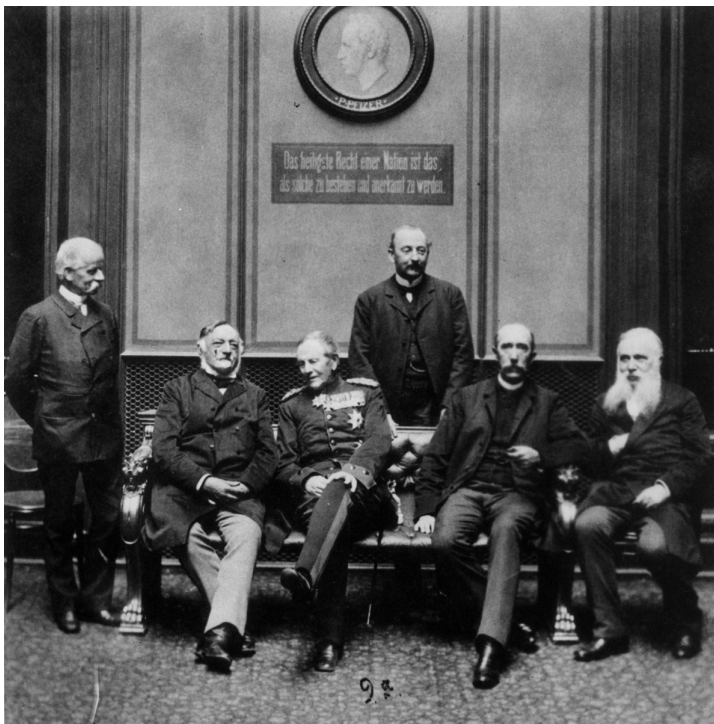

# Mitglieder der Konservativen Parteifraktion im Reichstag (1889)

## Kurzbeschreibung

---

Aufgenommen im Foyer des Reichstags zeigt diese Fotografie von Julius Braatz Mitglieder der Konservativen Reichstagsfraktion: (von links nach rechts) Rudolph Wichmann, Otto von Seydewitz, Helmuth von Moltke, Graf Konrad von Kleist-Schmenzin, Otto von Helldorff-Bedra (Fraktionsvorsitzender) und Carl Ackermann.

## Quelle

---

Quelle: Mitglieder der Deutsch-Konservativen Partei. Von links nach rechts: Wichmann, von Seydewitz, Dr. Graf von Moltke, Graf von Kleist-Schmenzin, von Helldorf, Ackermann. Fotografie (1889). bpk-Bildagentur, Bildnummer 30013242. Für Rechteanfragen kontaktieren Sie bitte die bpk-Bildagentur: kontakt@bpk-bildagentur.de oder Art Resource: requests@artres.com (für Nordamerika).