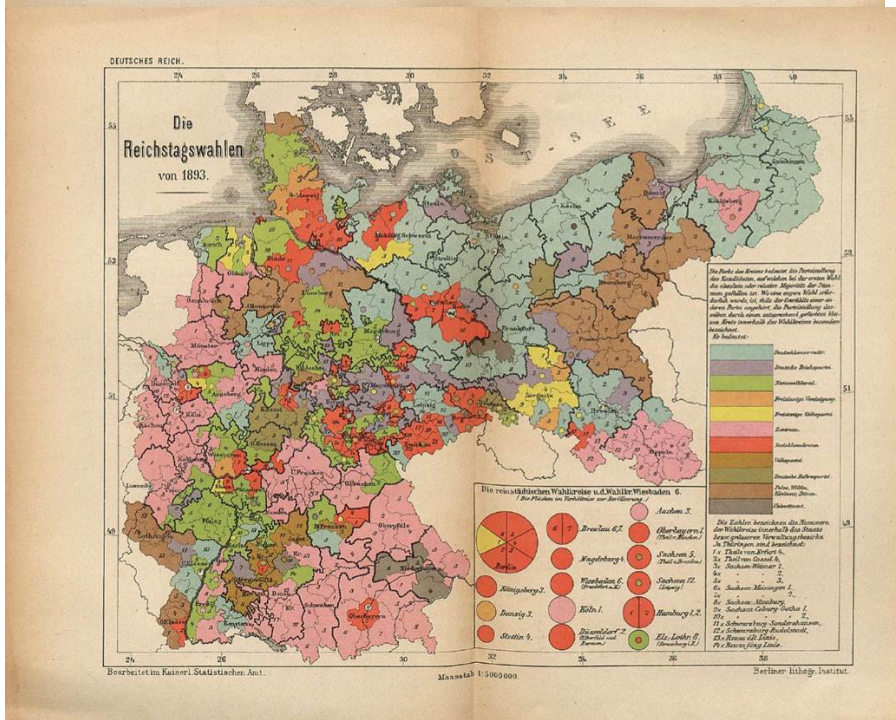

Results of the Reichstag Elections (1890–1898)

Abstract

These three maps issued by the Imperial Office of Statistics show the elections results of the three Reichstag elections held between 1890 and 1898.

Source

Source: Map 1: Kaiserliches Statistisches Amt, ed., *Statistisches Jahrbuch für das Deutsche Reich*, Jg. 11 Berlin: Puttkamer & Mühlbrecht, 1890, Beilage, “Reichstagswahlen von 1890. Parteistellung der Abgeordneten und ihrer Haupt-Gegenkandidaten bei den entscheidenden Wahlen.” Available online at: http://redsaxony.utoronto.ca/Map_S.6.6_Reichstagswahlen_von_1890.htm

Map 2: Kaiserliches Statistisches Amt, ed., *Statistisches Jahrbuch für das Deutsche Reich*, Jg. 15. Berlin: Puttkamer & Mühlbrecht, 1894, Beilage, “Die Reichstagswahlen von 1893.” Also: http://redsaxony.utoronto.ca/Map_S.6.7_Die_Reichstagswahlen_von_1893.htm

Map 3: Kaiserliches Statistisches Amt, ed., *Statistisches Jahrbuch für das Deutsche Reich*, Jg. 20. Berlin: Puttkamer & Mühlbrecht, 1899, 4. Graphische Darstellung, “Die Reichstagswahlen von 1898.” Also: http://redsaxony.utoronto.ca/Map_S.7.4_Die_Reichstagswahlen_von_1898.htm