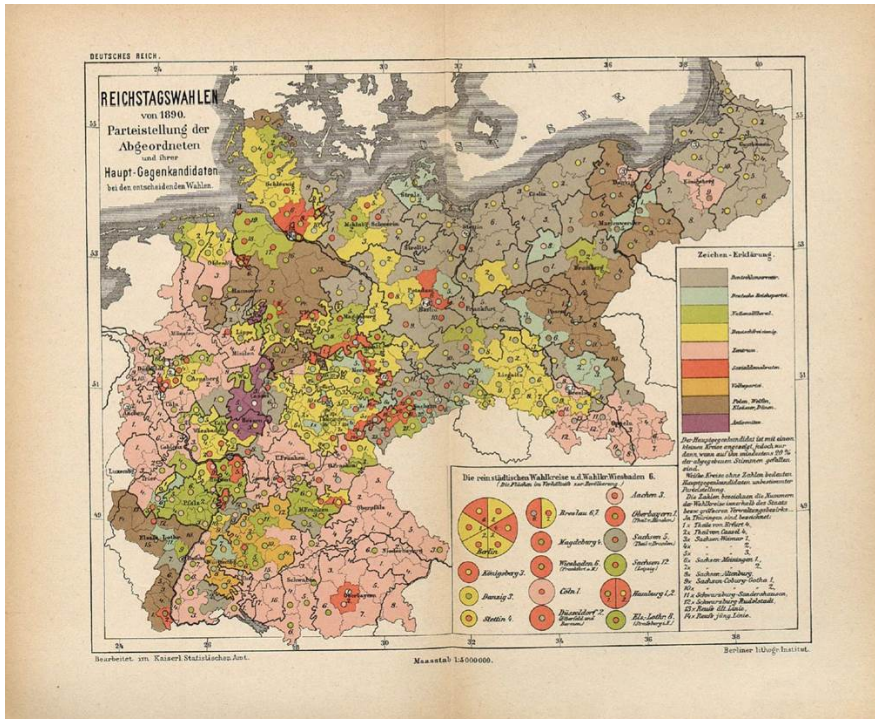

Results of the Reichstag Elections (1890–1898)

Abstract

These three maps issued by the Imperial Office of Statistics show the elections results of the three Reichstag elections held between 1890 and 1898.

Source

Source: Map 1: Kaiserliches Statistisches Amt, ed., *Statistisches Jahrbuch für das Deutsche Reich*, Jg. 11 Berlin: Puttkamer & Mühlbrecht, 1890, Beilage, “Reichstagswahlen von 1890. Parteistellung der Abgeordneten und ihrer Haupt-Gegenkandidaten bei den entscheidenden Wahlen.” Available online at: http://redsaxony.utoronto.ca/Map_S.6.6_Reichstagswahlen_von_1890.htm

Map 2: Kaiserliches Statistisches Amt, ed., *Statistisches Jahrbuch für das Deutsche Reich*, Jg. 15. Berlin: Puttkamer & Mühlbrecht, 1894, Beilage, “Die Reichstagswahlen von 1893.” Also: http://redsaxony.utoronto.ca/Map_S.6.7_Die_Reichstagswahlen_von_1893.htm

Map 3: Kaiserliches Statistisches Amt, ed., *Statistisches Jahrbuch für das Deutsche Reich*, Jg. 20. Berlin: Puttkamer & Mühlbrecht, 1899, 4. Graphische Darstellung, “Die Reichstagswahlen von 1898.” Also: http://redsaxony.utoronto.ca/Map_S.7.4_Die_Reichstagswahlen_von_1898.htm