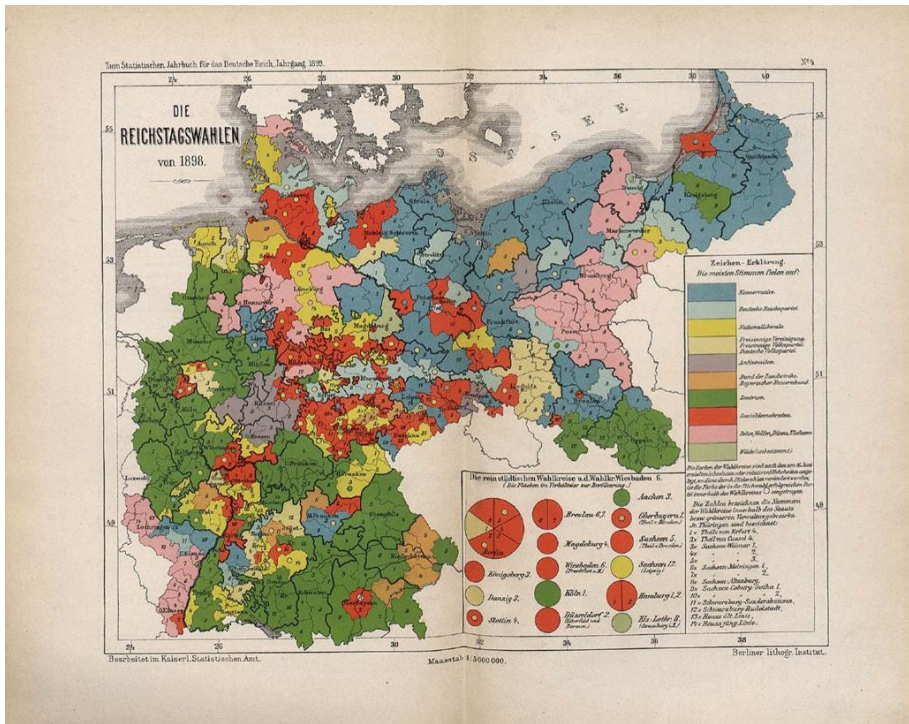

Results of the Reichstag Elections (1890–1898)

Abstract

These three maps issued by the Imperial Office of Statistics show the elections results of the three Reichstag elections held between 1890 and 1898.

Source

Source: Map 1: Kaiserliches Statistisches Amt, ed., *Statistisches Jahrbuch für das Deutsche Reich*, Jg. 11 Berlin: Puttkamer & Mühlbrecht, 1890, Beilage, “Reichstagswahlen von 1890. Parteistellung der Abgeordneten und ihrer Haupt-Gegenkandidaten bei den entscheidenden Wahlen.” Available online at: http://redsaxony.utoronto.ca/Map_S.6.6_Reichstagswahlen_von_1890.htm

Map 2: Kaiserliches Statistisches Amt, ed., *Statistisches Jahrbuch für das Deutsche Reich*, Jg. 15. Berlin: Puttkamer & Mühlbrecht, 1894, Beilage, “Die Reichstagswahlen von 1893.” Also: http://redsaxony.utoronto.ca/Map_S.6.7_Die_Reichstagswahlen_von_1893.htm

Map 3: Kaiserliches Statistisches Amt, ed., *Statistisches Jahrbuch für das Deutsche Reich*, Jg. 20. Berlin: Puttkamer & Mühlbrecht, 1899, 4. Graphische Darstellung, “Die Reichstagswahlen von 1898.” Also: http://redsaxony.utoronto.ca/Map_S.7.4_Die_Reichstagswahlen_von_1898.htm